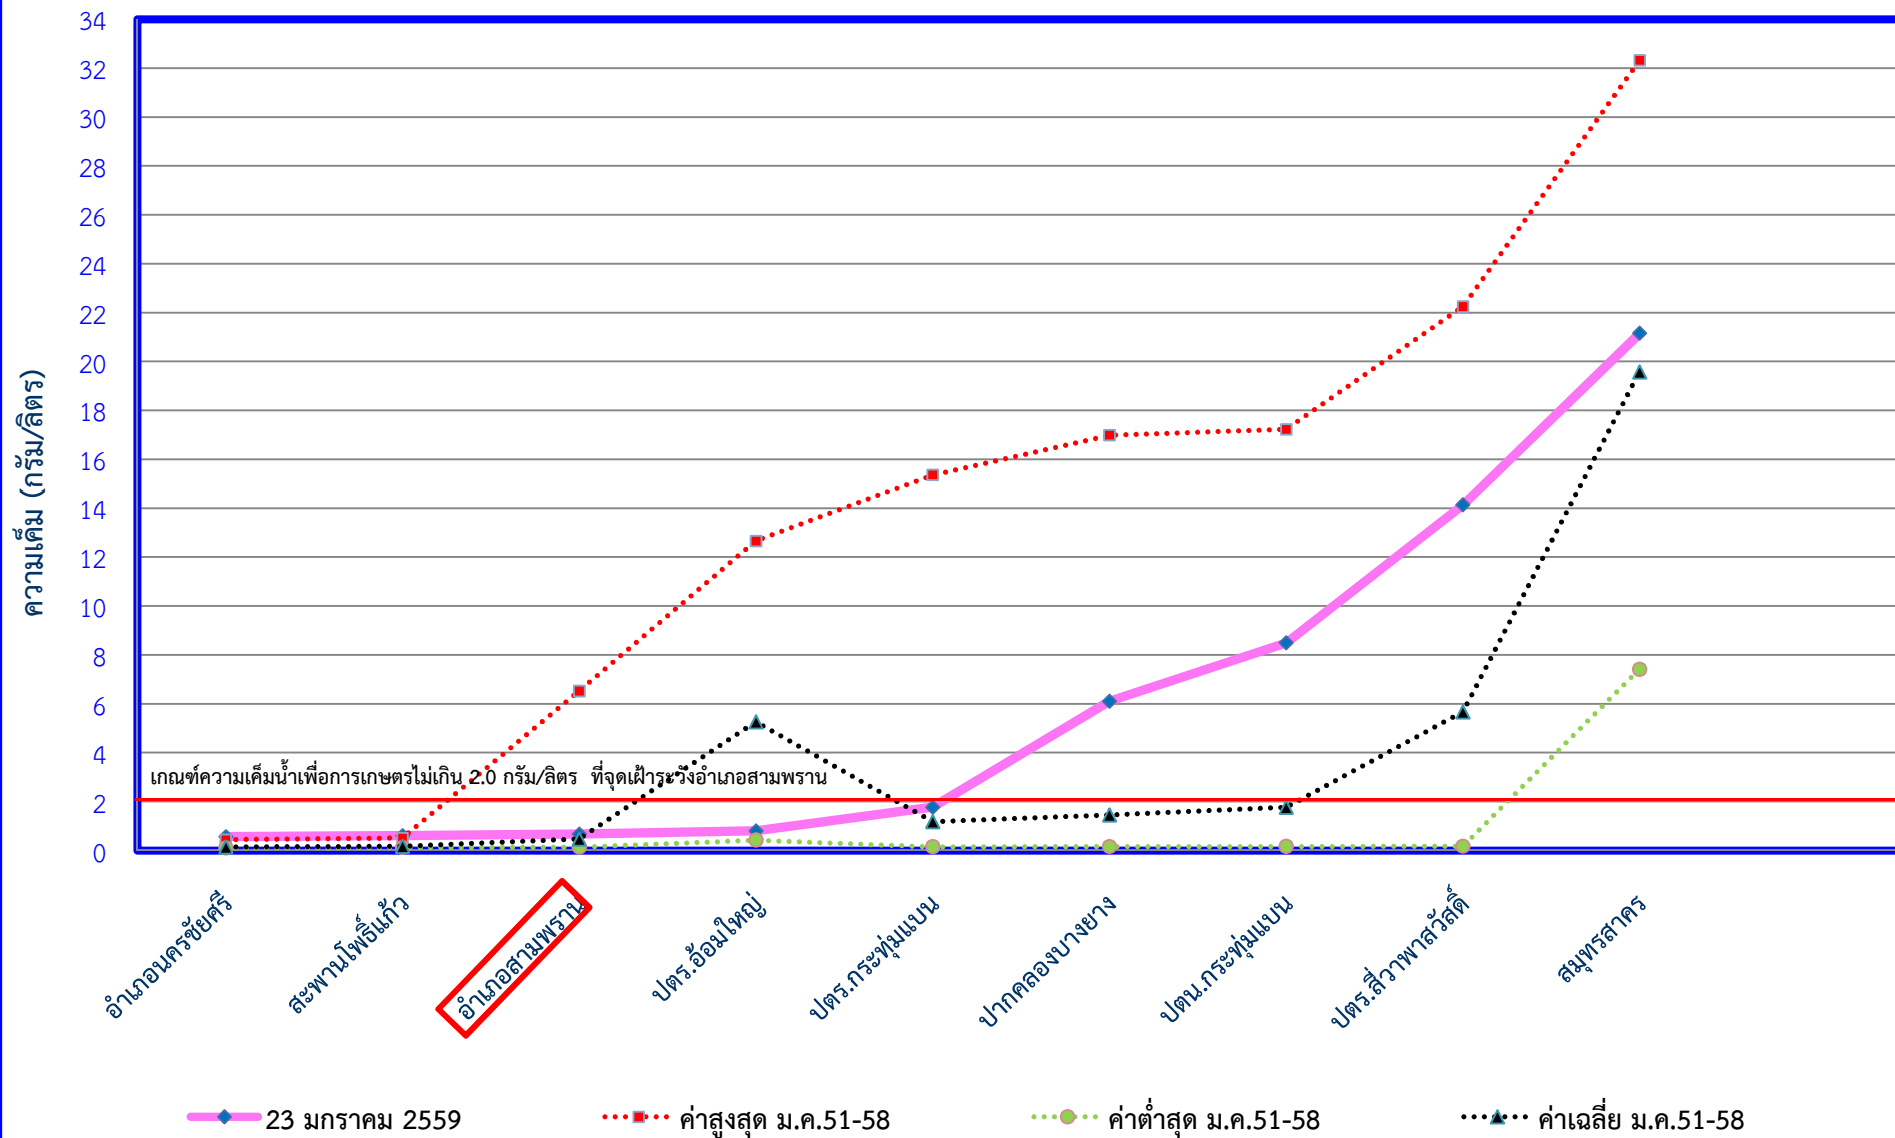

ค่าความเค็มในแม่น้ำท่าจีน วันที่ 23 มกราคม พ.ศ. 2559

หมายเหตุ : ปี 2557 ไม่มีผลตรวจวัดเดือนมกราคม